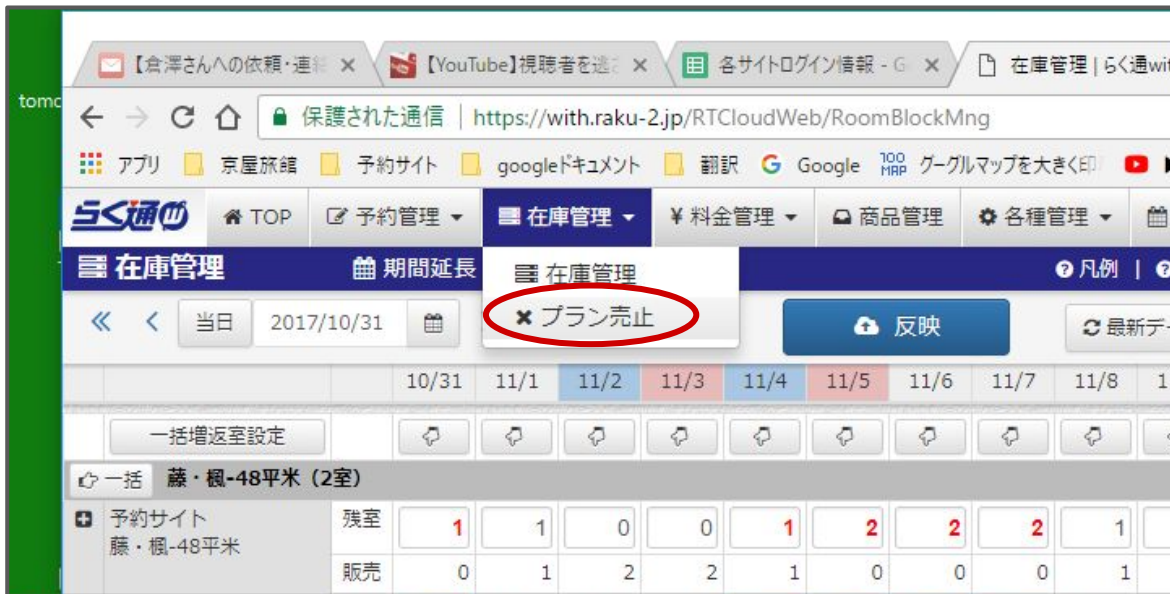

特定のプランを指定した日だけ売止にする方法

1.らく通にログインする。

2.上部メニュー「在庫管理」の中の「プラン売止」

3.停止したい日を指定する。(例:2017年2月13日から1日分)

4.「プラン」の右の検索窓で、プラン名(又は含まれる言葉)を検索。

例:「返金・変更不可【早割29】29日前までの予約で15%引き！」

または「早割29」と入力して検索。(各サイトプラン名が微妙に違うこともあるので、丸ごと入力しない方がいいです。)

5. プラングループ(料金設定が同じプランのグループ)ごとに表示されるので、+ボタンをクリック

× プラン売止			
<input checked="" type="checkbox"/> 販売数を表示する	反映	最新データ	2017/10/31 12:55
		2/13 (火)	
+ 早割29日前-松・竹・梅 15%引 - その他サイト	状態 <input type="button" value="↑"/>	<input type="button" value="販売"/>	
	販売		0
+ 早割29日前-松・竹・梅 15%引 - 公式	状態 <input type="button" value="↑"/>	<input type="button" value="販売"/>	
	販売		0
+ 早割29日前-杉・樺 15%引 - その他サイト	状態 <input type="button" value="↑"/>	<input type="button" value="販売"/>	
	販売		0

6. プラングループ内全て停止していい場合はここを押す。

各サイトごとに停止したい場合はプラン横の「販売」ボタンを押す。

× プラン売止			
<input checked="" type="checkbox"/> 販売数を表示する	反映	最新データ	2017/10/31 12:55
		2/13 (火)	
+ 早割29日前-松・竹・梅 15%引 - その他サイト	状態 <input type="button" value="↑"/>	<input type="button" value="販売"/>	
	販売		0
じゃらん net 返金・変更不可【早割29】 29日前までの予約で15%引き! [02344200] [松・竹・梅-14平米] [【並びの和室-2階】 14平米 [松] 又は[竹] 又は[梅]]	状態 <input type="button" value="↑"/>	<input type="button" value="販売"/>	
	販売		0
楽天トラベル 返金・変更不可【早割29】 29日前までの予約で15%引き! [4050983] [松・竹・梅-14平米] [【並びの和室-2階】 14平米 [松] 又は[竹] 又は[梅]]	状態 <input type="button" value="↑"/>	<input type="button" value="販売"/>	
	販売		0
るるぶトラベル 331. 【早割29】 29日前までの予約で15%引き! 返	状態 <input type="button" value="↑"/>	<input type="button" value="販売"/>	