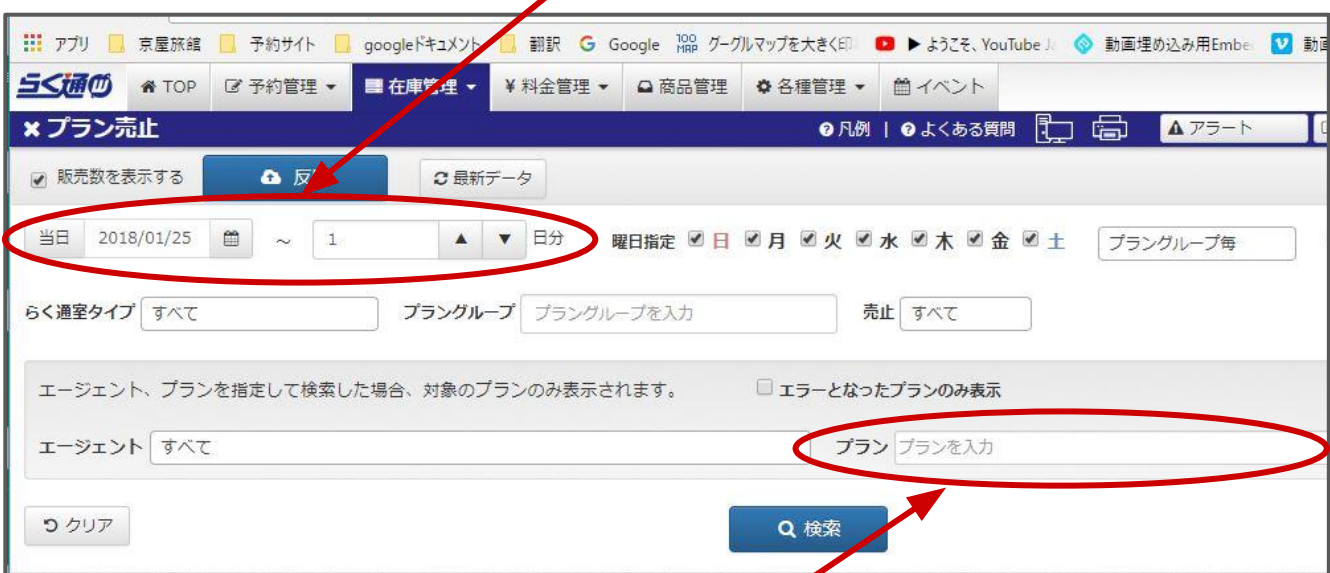

特定のプランを指定した日だけ売止にする方法

1.らく通にログインする。

2.上部メニュー「在庫管理」の中の「プラン売止」

3.停止したい日を指定する。(例:2017年2月13日から1日分)

4.「プラン」の右の検索窓で、プラン名(又は含まれる言葉)を検索。

例:「返金・変更不可【早割29】29日前までの予約で15%引き！」

または「早割29」と入力して検索。(各サイトプラン名が微妙に違うこともあるので、丸ごと入力しない方がいいです。)