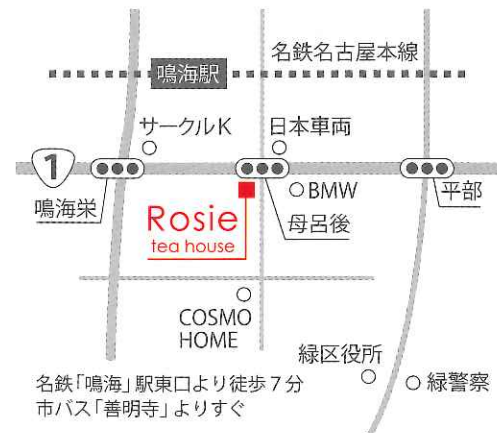

MlesnA Tea

ムレスナティーは、
100%セイロンの紅茶に
最高のフレーバーをブレンドした
とても香り高いおいしい紅茶です。
苦みや渋みのない、あっさりとした
日本人に合う味わい。砂糖を加えると、
元の果実の風味が生々しくよみがえります。

リーフそのものは、
若芽に限りなく近い部分を厳選しており、
そのクオリティーは世界中の
愛好家の折り紙つき。
特にフレーバーティーは
傑作との呼び声が高い逸品ぞろい。