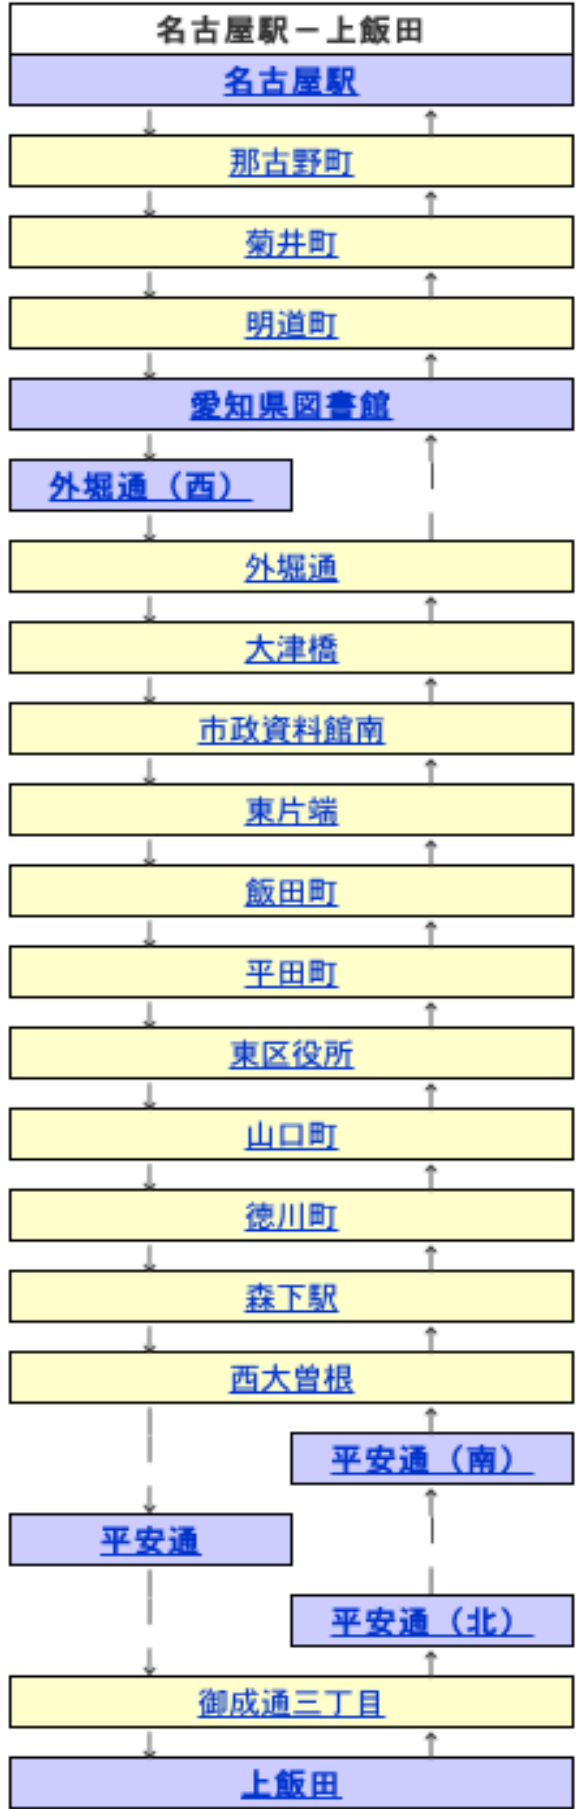

# 幹名駅1号系統

## 明道町バス停 名古屋駅方面時刻表

Bus Timetable from Meido-cho bus stop to JR Nagoya station

明道町公交车站时刻表（开往名古屋站）

時	平日	時	土曜	時	日曜・休日
06	49 52	06	48 58	06	48 58
07	08 20 29 37 49	07	12 32 46 57	07	12 32 46 57
08	00 07 17 25 37 48 55	08	11 27 41 55	08	11 27 41 55
09	06 15 21 35 44 58	09	09 21 38 54	09	09 21 38 54
10	08 25 39 55	10	08 24 38 54	10	08 24 38 54
11	09 25 39 55	11	08 24 46	11	08 24 46
12	09 25 39 55	12	05 24 38 54	12	05 24 38 54
13	09 25 39 55	13	08 24 46	13	08 24 46
14	09 25 39 55	14	05 24 38 54	14	05 24 38 54
15	09 25 39 52	15	08 24 46	15	08 24 46
16	06 22 37 53	16	05 24 38 54	16	05 24 38 54
17	07 23 38 49	17	08 24 38 54	17	08 24 38 54
18	01 12 23 34 44 56	18	08 20 35 50	18	08 20 35 50
19	08 18 34 50	19	00 13 25 36 48	19	00 13 25 36 48
20	06 28 42	20	02 16 34 54	20	02 16 34 54
21	04 26 42	21	14 34 54	21	14 34 54
22	08 26 42	22	09 37	22	09 37
23	12	23	12	23	12

**幹名駅1号系統**

# 名駅14系統