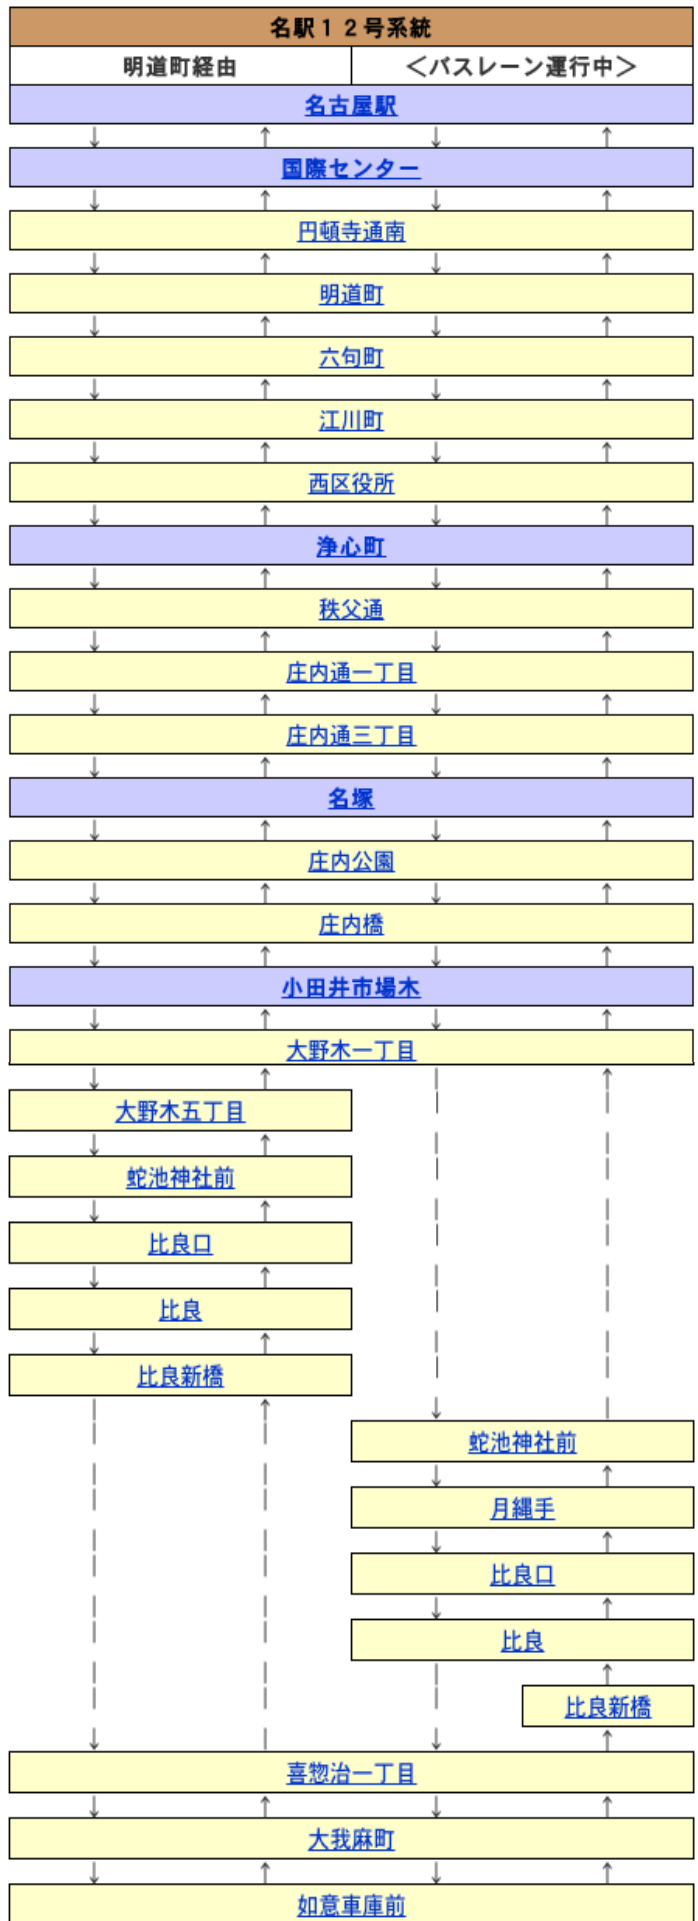

## 名駅12号系統

# 近辺路線図