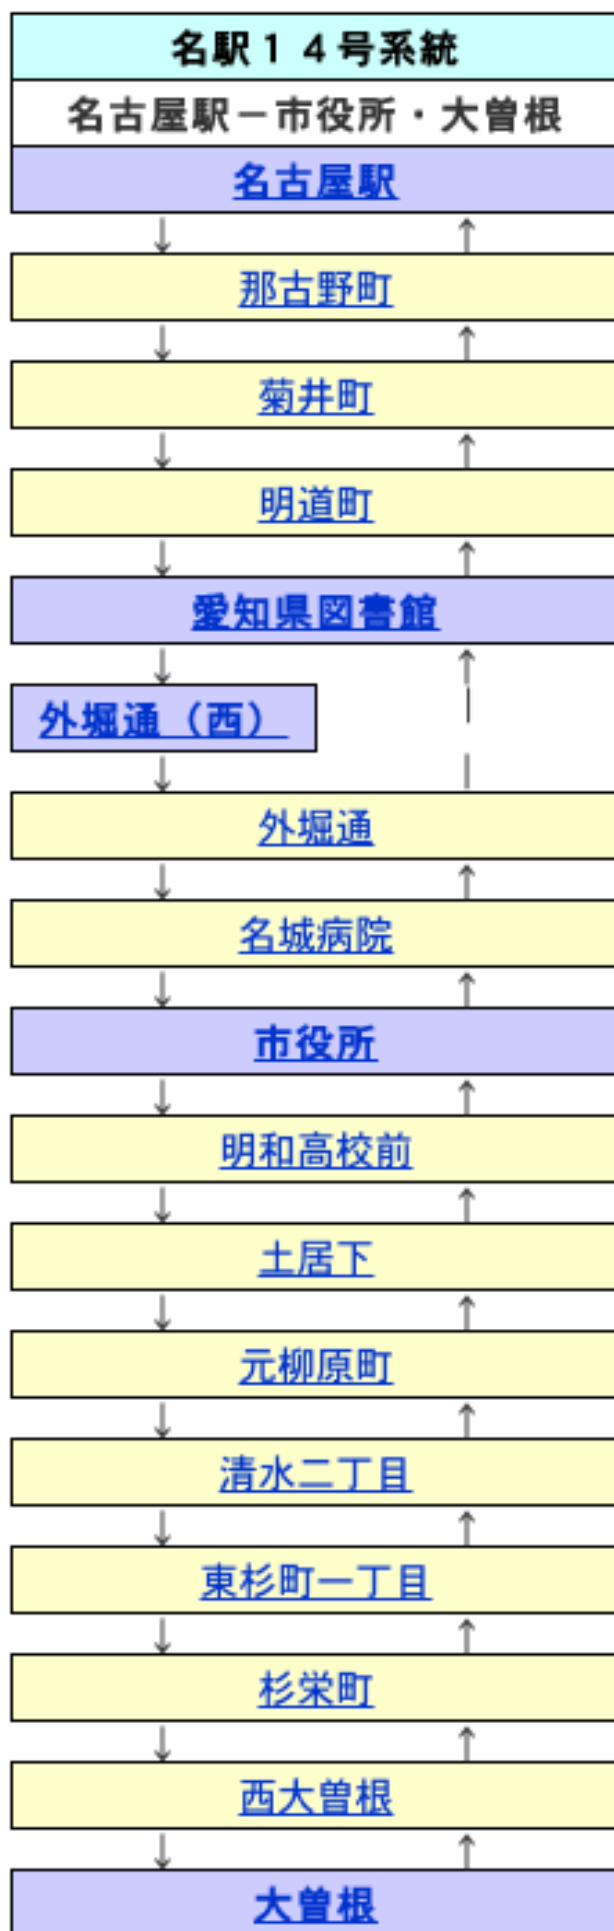

名駅14系統

明道町バス停 名古屋駅方面時刻表

Bus Timetable from Meido-cho bus stop to JR Nagoya station

明道町公交车站时刻表（开往名古屋站）

時	平日	時	土曜	時	日曜・休日
07	○ ○ 22 33 48 52	07	32	07	32
08	○ ○ ○ ○ ○ 16 22 26 40 52 54 59	08	49	08	49
09	○ ○ 24 28 37 54	09	58	09	58
10		10	58	10	58
11	00	11	58	11	58
12	00	12	58	12	58
13	00	13	58	13	58
14	00	14	58	14	58
15	00	15	○ 58	15	○ 58
16	○ 00	16	58	16	58
17	○ ○ ○ 00 33 43 51 56	17	58	17	58
18	○ ○ ○ ○ 06 16 25 36 48	18	48	18	48
19	01 43	19	44	19	44
20	29	20	43	20	43
21	49	21	51	21	51

無印・・・名古屋駅ゆき

○・・・名古屋駅(ノンステップバス)ゆき

[20120401](#)